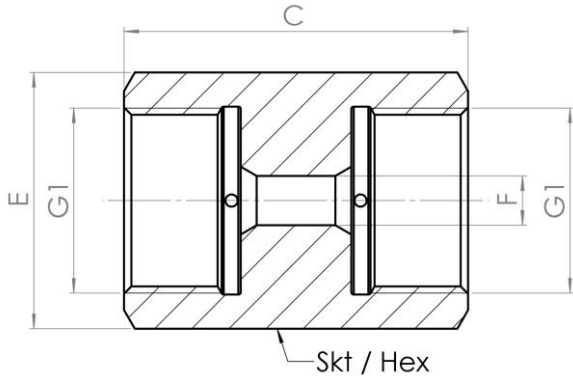

	Datenblatt / Data Sheet	Seite 1 von 2
	Hochdruck - Fitting	DB 2.211
	High Pressure - Fitting	Revision 1.0
Verbindung / Union		

Verbindung , M16 x 1,5 / 9/16"-18 UNF, HD-Rohr 6mm / 6,35mm (1/4")
 Union , M16 x 1,5 / 9/16"-18 UNF, HD-Tube 6mm / 6,35mm (1/4")

Bezeichnung Typ	Abmessungen (mm) Dimensions (mm)								Betriebsdruck Working Pressure (bar)
	A	B	C	D	E	F	G1	G2	
211-01-042 231-01-042			45		SW22	2,2	M16 x 1,5 9/16"-18 UNF		4200
211-01-070 231-01-070			45		SW22	2,2	M16 x 1,5 9/16"-18 UNF		7000
211-01-100 231-01-100			45		SW22	1,6	M16 x 1,5 9/16"-18 UNF		10000

Verbindung , M20 x 1,5 / 3/4"-16 UNF, HD-Rohr 10mm / 9,52mm (3/8")
 Union , M20 x 1,5 / 3/4"-16 UNF, HD-Tube 10mm / 9,52mm (3/8")

Bezeichnung Typ	Abmessungen (mm) Dimensions (mm)								Betriebsdruck Working Pressure (bar)
	A	B	C	D	E	F	G1	G2	
212-01-021 232-01-021			50		SW27	5,0	M20 x 1,5 3/4"-16 UNF		2100
212-01-042 232-01-042			50		SW27	3,5	M20 x 1,5 3/4"-16 UNF		4200
212-01-070 232-01-070			50		SW27	2,2	M20 x 1,5 3/4"-16 UNF		7000
212-01-100 232-01-100			50		SW27	1,6	M20 x 1,5 3/4"-16 UNF		10000

	Datenblatt / Data Sheet	Seite 2 von 2
	Hochdruck - Fitting	DB 2.211
	High Pressure - Fitting	Revision 1.0
Verbindung / Union		

Verbindung , M30 x 2,0 / 1-1/8"-12 UNF, HD-Rohr 14mm / 14,3mm (9/16")
Union , M30 x 2,0 / 1-1/8"-12 UNF, HD-Tube 14mm / 14,3mm (9/16")